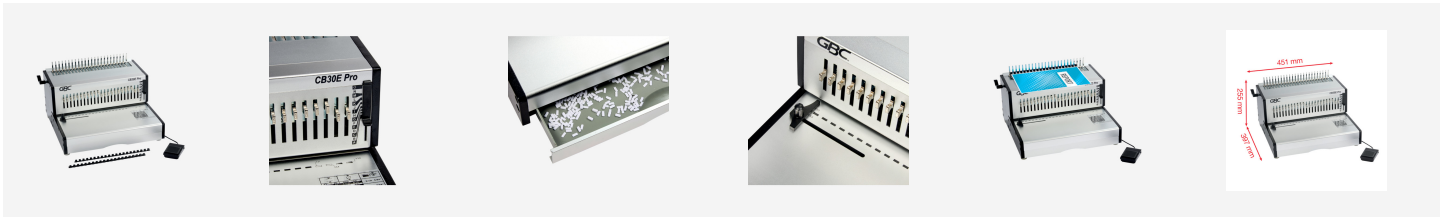

GBC CB30E Pro Elektrische Pons- en Bindmachine voor zwaar gebruik, capaciteit 500 A4 vellen

De CombBind® CB30E Pro is een robuuste en duurzame elektrische bindmachine die ontworpen is voor taken op kantoor, thuis en op school met een gemiddeld tot hoog gebruiksvolume. De verstelbare selectiepinen passen zich moeiteloos aan papierformaten tot A4 aan en bieden aanpasbare margedieptes om aan jouw behoeften te voldoen. Ontworpen voor eenvoud en voorzien van een handige opvangbak voor snippers om makkelijk te legen. Met de mogelijkheid om tot 30 x 70 grams A4 vellen te perforeren, kan deze betrouwbare bindmachine efficiënt tot 500 vellen per keer binden met 51 mm bindruggen. Kleur zilver.

Eigenschappen

- Bindt tot 500 vellen (70 grams) tegelijk met een bindrug van 51 mm.
- Perforeert tot 30 vellen per keer (70 grams)
- Bindt A4/A5 staande en A3 staande documenten
- Elektrische pons met voetpedaal
- 23 selectiepinen voor het instellen van papierformaten tot A4
- Instelbare margediepte
- Horizontale invoer
- Gemakkelijk toegankelijk opvangbakje voor grote hoeveelheden snippers
- Te gebruiken met bindruggen van 6 mm tot 51 mm
- Rubberen antislipvoetjes
- Volledig metalen behuizing voor zwaar gebruik & compact ontwerp

Specificaties

Artikelnr.	4410045
Kleur	Zilver
Materiaal	Metaal
Afmetingen (B x H x T)	451 x 255 x 397 mm
Voor formaat	A4/A5
Max. inbindbreedte (mm)	330
Gebruikswijze	Drukschakelaar / Elektrisch voetpedaal
Aantal ponsen	23 uitneembare ponsen
Perforatiecapaciteit, papier (70 g/m)	30 vellen
Perforatiecapaciteit, plastic bladen (0,2 mm)	max. 2
Max. inbinddiameter (mm)	51 mm
Schaal voor inbindspiralen	Ja
Opvangbakje voor perforatiesnippers	Ja
Max. Inbindcapaciteit, papier (70 g/m ²)	500
Geschikt voor	Ponsen en CombBind
Gewicht	19000 g
Verpakkingseenheid	1
Pallethoeveelheid	0
Minimale bestelhoeveelheid	1
EAN-code	5028252643283